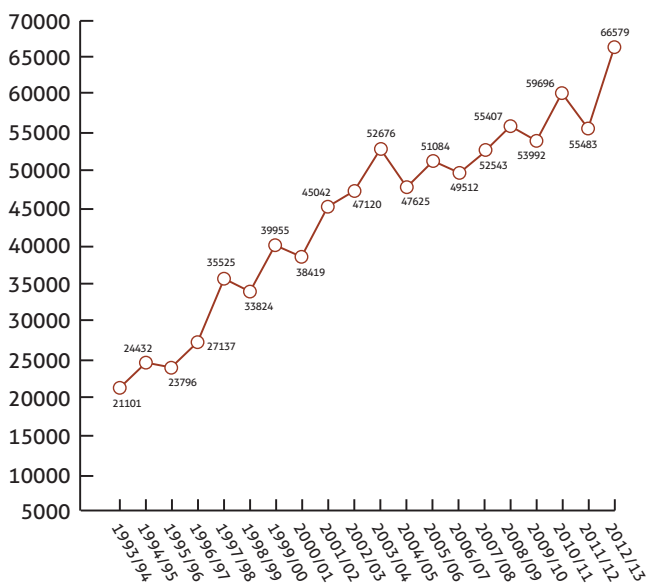

Jahresstrecke Dachse

Jagdjahr	2002/03	2003/04	2004/05	2005/06	2006/07	2007/08	2008/09	2009/10	2010/11	2011/12	2012/13
BW	8 088	8 938	7 480	8 454	7 723	8 567	9 283	9 344	10 161	8 926	11 172
BY	13 526	14 015	13 774	14 145	14 123	15 378	15 189	15 143	16 138	14 744	16 135
BL	9	13	8	9	23	13	6	4	8	11	19
BB	1 977	2 082	2 216	k Ang	2 708	2 749	2 966	2 941*	3 157	3 295	3 759
HB	–	–	–	–	0	1	0	0	0	0	0
HH	10	9	19	4	11	14	7	6	9	7	10
HE	3 420	4 281	3 260	4 005	3 263	3 484	4 327	4 064	4 706	4 161	5 701
MV	3 179	3 405	2 670	3 521	2 794	2 810	2 684	2 182	2 309	2 451	2 913
NI	4 854	5 626	5 184	5 690	4 965	5 511	5 728	5 849	6 115	5 743	6 860
NW	2 677	3 257	2 789	3 411	3 024	3 305	3 649	3 366	3 964	3 637	4 864
RP	2 899	3 734	3 164	3 787	2 928	2 839	3 201	2 780	3 708	2 927	4 511
SL	173	228	225	243	174	217	217	193	213	159	263
SN	1 142	1 399	1 402	1 683	1 810	1 707	1 767	1 793	2 234	2 506	2 380
ST	1 781	1 866	1 941	2 302	2 356	2 177	2 314	2 487	2 674	2 652	3 201
SH	1 423	1 667	1 605	1 829	2 004	1 866	1 726	1 537	1 935	1 842	1 985
TH	1 962	2 156	1 888	2 001	1 606	1 905	2 343	2 303	2 365	2 422	2 806
gesamt	47 120	52 676	47 625	51 084	49 512	52 543	55 407	53 992	59 696	55 483	66 579

BW = Baden-Württemberg, BY = Bayern, BL = Berlin, BB = Brandenburg, HB = Bremen, HH = Hamburg, HE = Hessen, MV = Mecklenburg-Vorpommern, NI = Niedersachsen, NW = Nordrhein-Westfalen, RP = Rheinland-Pfalz, SL = Saarland, SN = Sachsen, ST = Sachsen-Anhalt, SH = Schleswig-Holstein, TH = Thüringen

Die Strecken (einschließlich Fallwild) sind sowohl länderweise als auch jeweils als Gesamt-Jahresstrecke für das Bundesgebiet ausgewiesen.

* Daten Stand 12.11.2010

Weitere Statistiken unter www.jagdverband.de